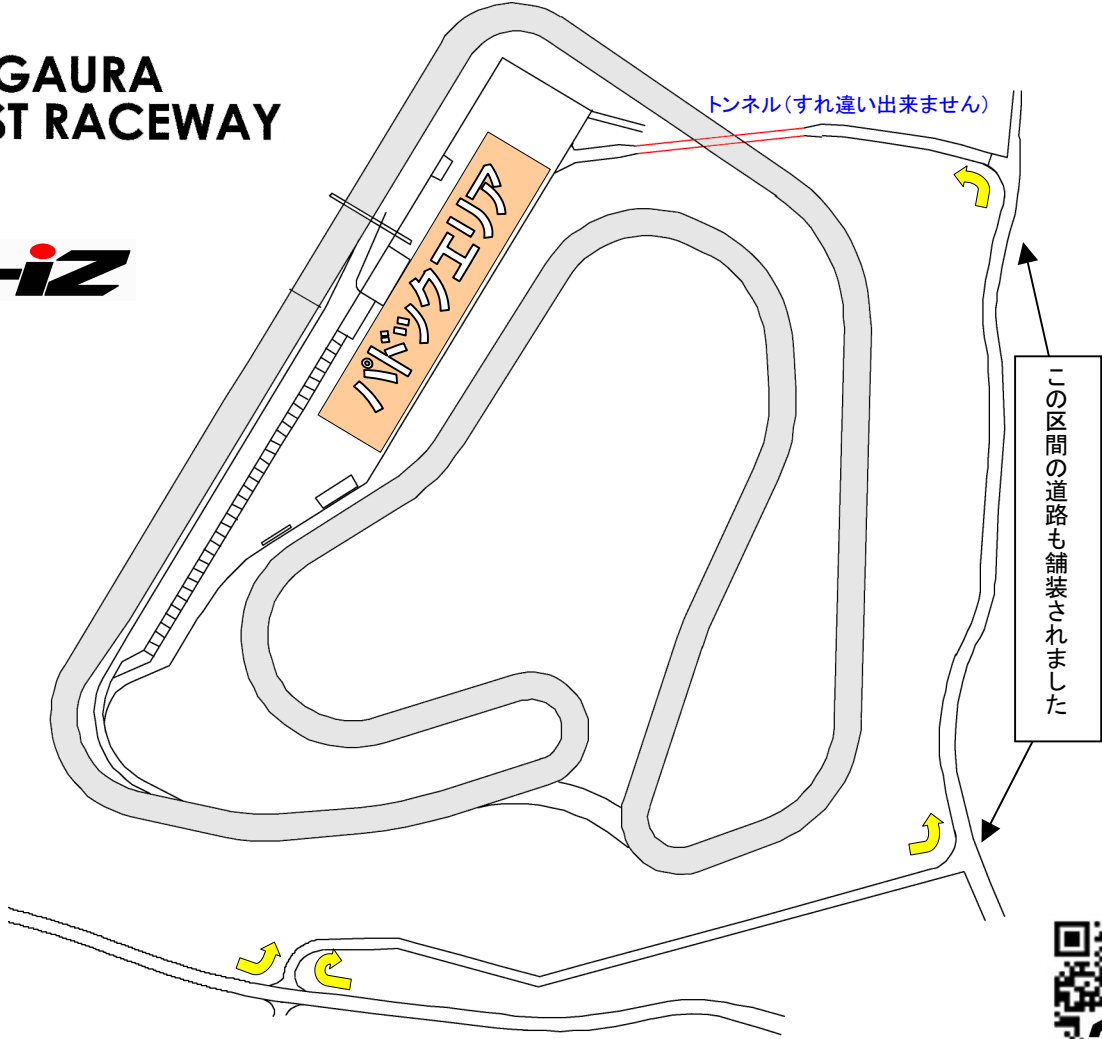

袖ヶ浦フォレスト・レースウェイ：千葉県袖ヶ浦市林字妙法台 348-1 (TEL:043-860-5270)

※カーナビ等に入力する際には 千葉県袖ヶ浦市林

 SODEGAURA
FOREST RACEWAY

PRO-iZ

国道409

緊急連絡先:090-8876-6765 プロアイズ 岸