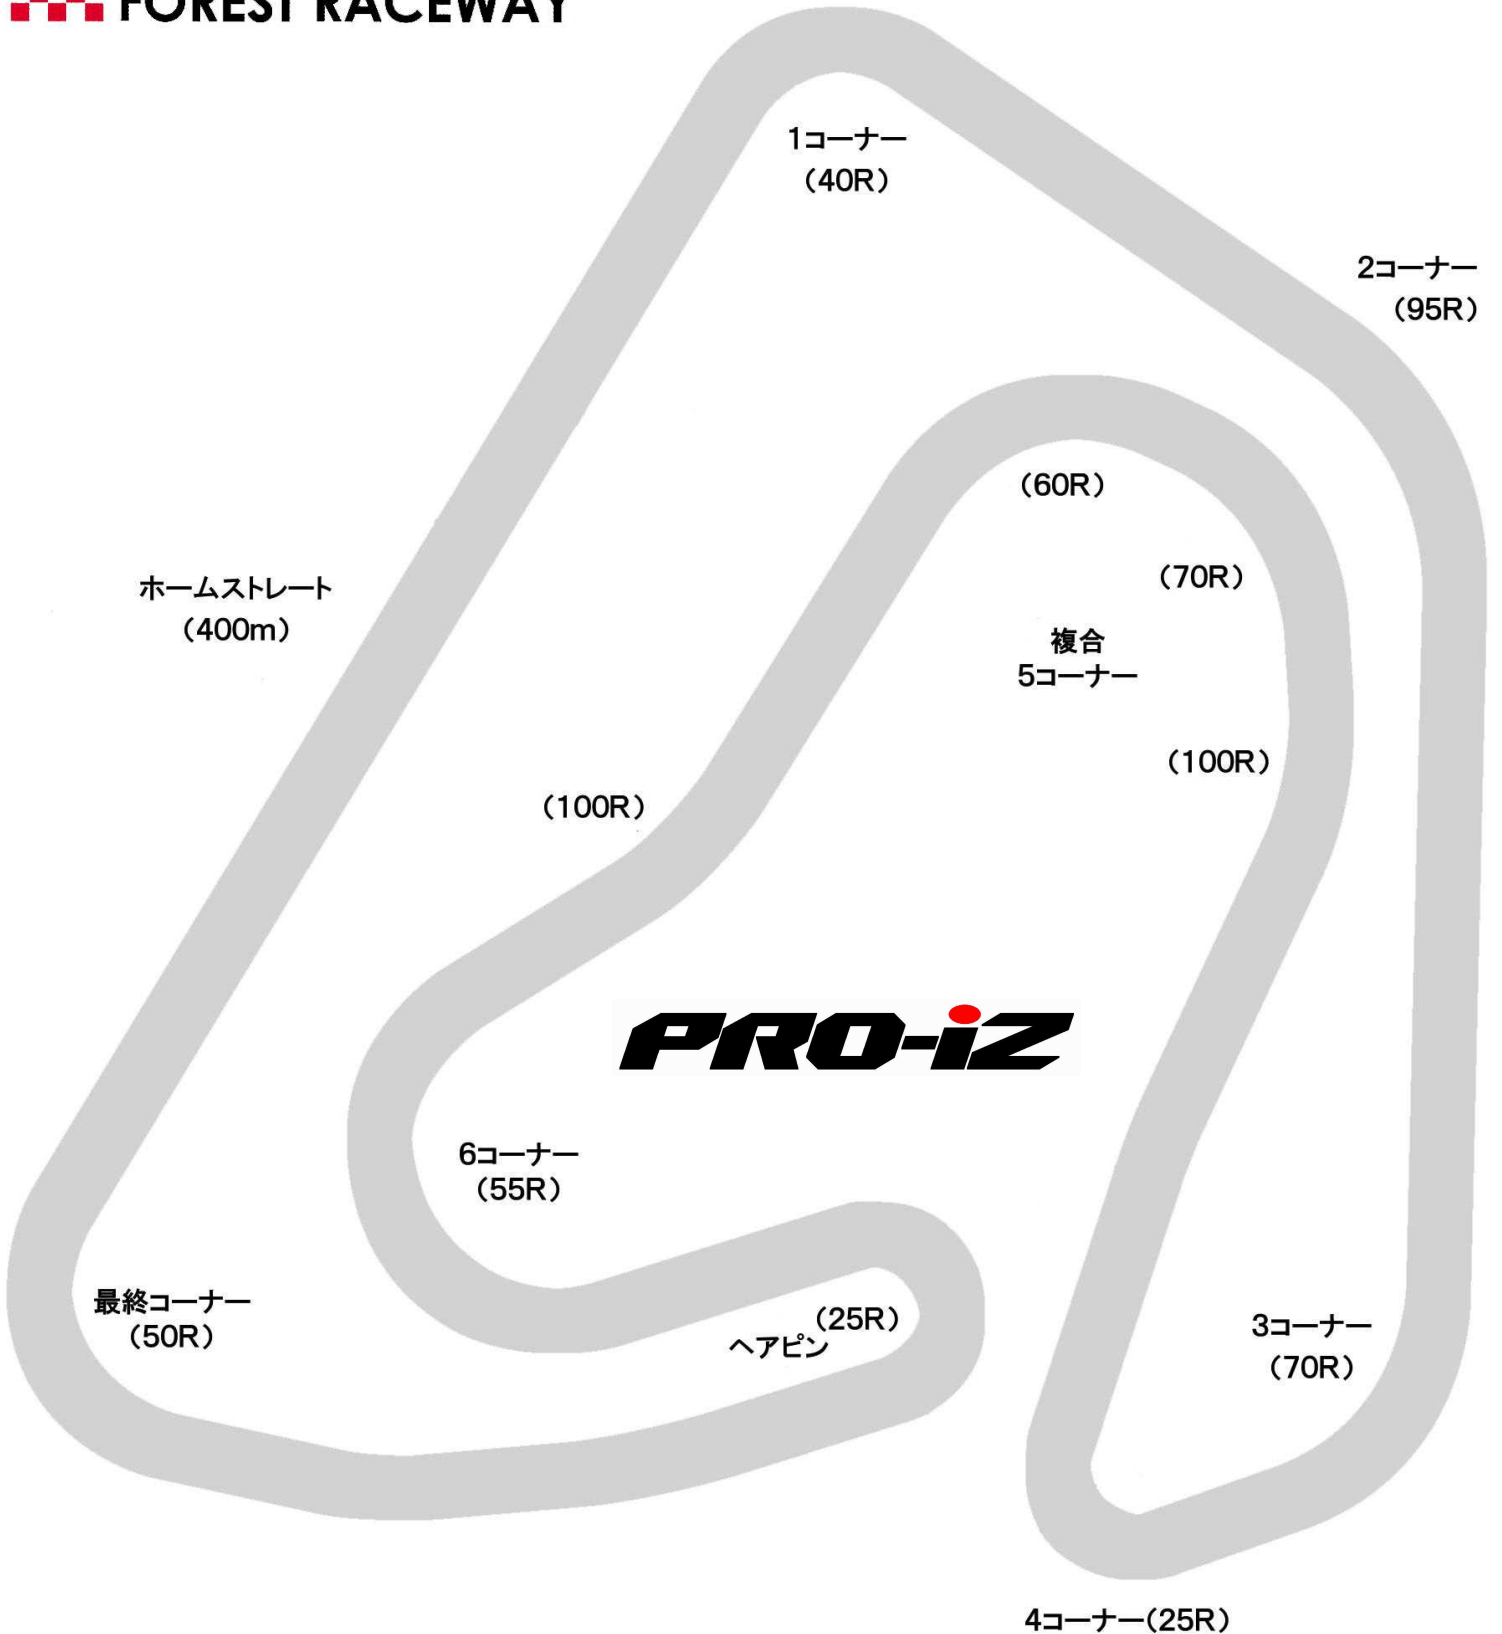

 **SODEGAURA
FOREST RACEWAY**

コース全長 2.4km / ストレート 400m / 最大傾斜 4.2%

参考タイム

Zチャレンジ(ラジアル) 1. 14. 656 / 日産マーチCup(Sタイヤ) 1. 20. 640 / ヴィッツ 1000cc(ラジアル) 1. 24. 900